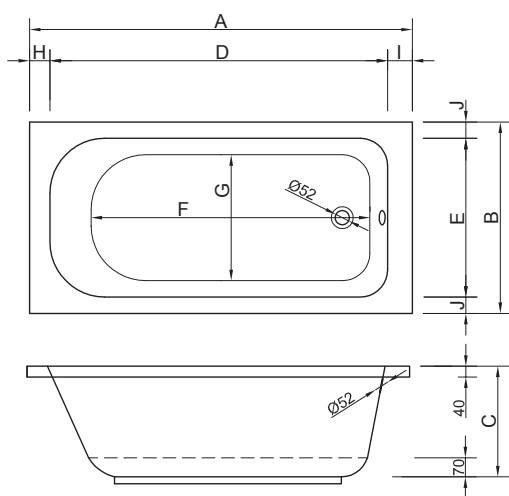

Badewannen Serie Korana

Korana bis 140 x 70

Korana ab 150 x 70

Maße	Bodenlänge	Inhalt
120 x 70 x 39,5 cm	88,5 cm	130 Liter
130 x 70 x 39 cm	92 cm	126 Liter
140 x 70 x 40 cm	102 cm	144 Liter
150 x 70 x 41 cm	105 cm	148 Liter
160 x 70 x 41 cm	113 cm	158 Liter
170 x 70 x 41,5 cm	122 cm	203 Liter
170 x 75 x 41,5 cm	121 cm	210 Liter
180 x 80 x 41,5 cm	133 cm	225 Liter

Modell	A	B	C	D	E	F	G	H	I	J
120x70	1200	700	395	1080	580	885	440	60	60	60
130x70	1300	700	390	1135	580	920	480	75	90	60
140x70	1400	700	400	1235	580	1020	480	75	90	60

Modell	A	B	C	D	E	F	G1	G2	H	I	J
150x70	1500	700	410	1335	580	1050	440	400	75	90	60
160x70	1600	700	410	1435	580	1130	440	400	75	90	60
170x70	1700	700	415	1540	570	1220	440	380	80	80	65
170x75	1700	750	415	1540	610	1210	490	430	80	80	70
180x80	1800	800	415	1640	660	1330	550	490	80	80	70