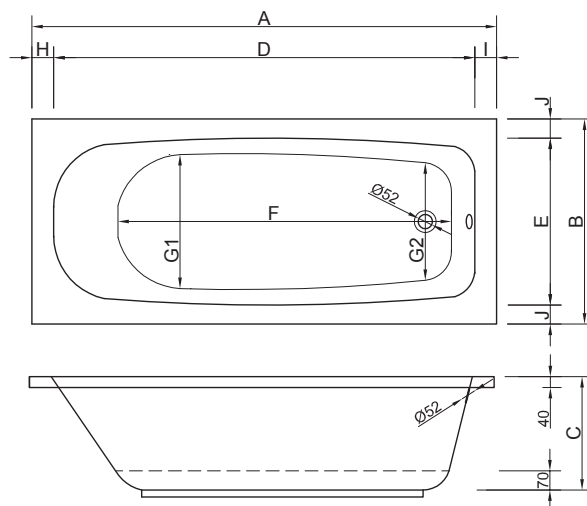

Badewannen Serie Korana

Korana bis 140 x 70

Korana ab 150 x 70

Maße	Bodenlänge	Inhalt
120 x 70 x 39,5 cm	88,5 cm	130 Liter
130 x 70 x 39 cm	92 cm	126 Liter
140 x 70 x 40 cm	102 cm	144 Liter
150 x 70 x 41 cm	105 cm	148 Liter
160 x 70 x 41 cm	113 cm	158 Liter
170 x 70 x 41,5 cm	122 cm	203 Liter
170 x 75 x 41,5 cm	121 cm	210 Liter
180 x 80 x 41,5 cm	133 cm	225 Liter

Modell	A	B	C	D	E	F	G	H	I	J
120x70	1200	700	395	1080	580	885	440	60	60	60
130x70	1300	700	390	1135	580	920	480	75	90	60
140x70	1400	700	400	1235	580	1020	480	75	90	60

Modell	A	B	C	D	E	F	G1	G2	H	I	J
150x70	1500	700	410	1335	580	1050	440	400	75	90	60
160x70	1600	700	410	1435	580	1130	440	400	75	90	60
170x70	1700	700	415	1540	570	1220	440	380	80	80	65
170x75	1700	750	415	1540	610	1210	490	430	80	80	70
180x80	1800	800	415	1640	660	1330	550	490	80	80	70